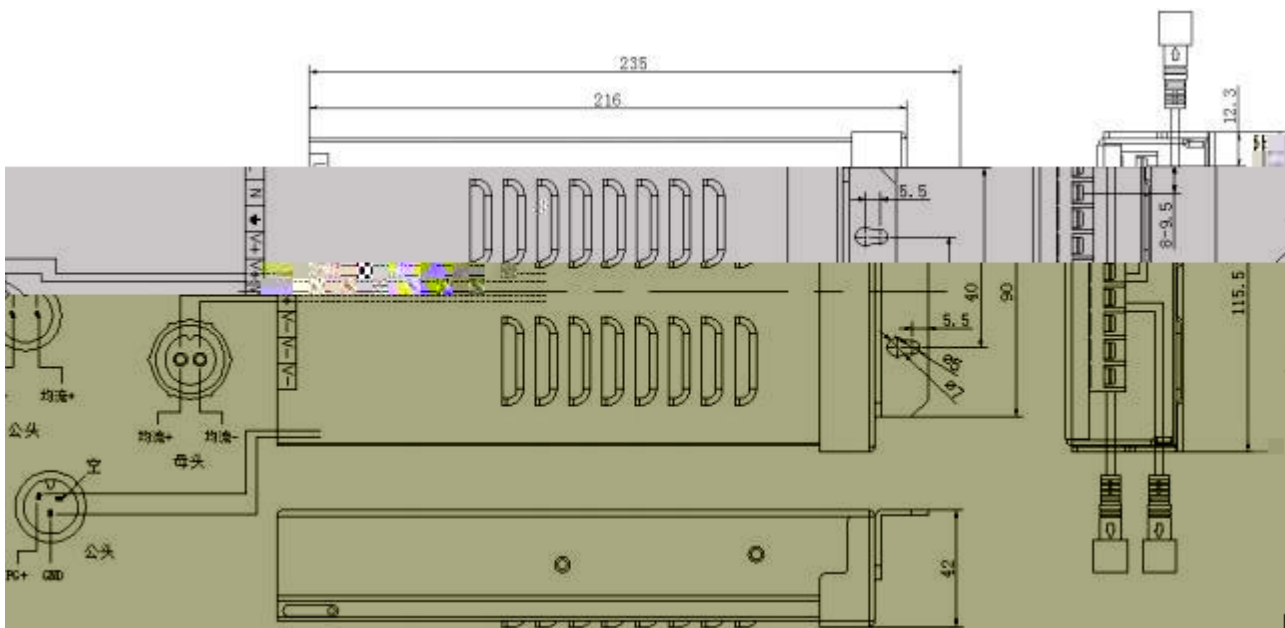

●

- ✓
- ✓
- ✓
- ✓
- ✓
- ✓
- ✓
- ✓

●

●

●

12V

2 V 2 V

V

警示

- 请安装于有遮蔽物的地方
- 请采用垂直壁挂式安装，不得前倾、后仰或卧式
- 请留有足够的散热空间
- 请使用安装螺丝 M4*8mm